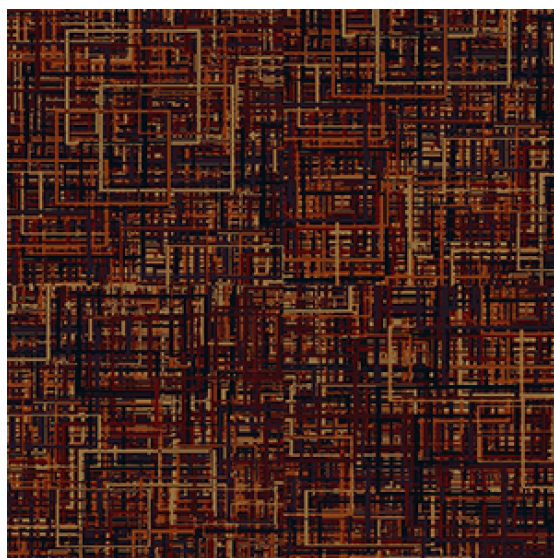

## Ковровое покрытие Ege Contrast Modular express outlines red RFM52206173

**Производитель:** EGE

**Код товара:** Ege Contrast Modular express outlines red RFM52206173

**Артикул:** EGE-735

**Вес:** 1) Highline 630 - 2000 гр/кв.м., 2) Highline 1100 - 2600 гр/кв.м., 3) Highline 80/20-1400 - 2800 гр/кв.м., 4) Highline Loop - 2300 гр/кв.м.

**Толщина изделия:** 1) Highline 630 - 6 мм, 2) Highline 1100 - 8 мм, 3) Highline 80/20-1400 - 8,5 мм, 4) Highline Loop - 6,5 мм

**Страна производства:** Дания

**Коллекция:** Contrast Modular express

**Размеры:** 48x48/96x96 см

**Технология изготовления:** SUPERIOR HANDTUFTED

**Материал изделия:** 100% полиамид или 80% шерсть 20% полиамид (по выбору заказчика)

**Класс:** 33

**Основание:** Джут/латекс