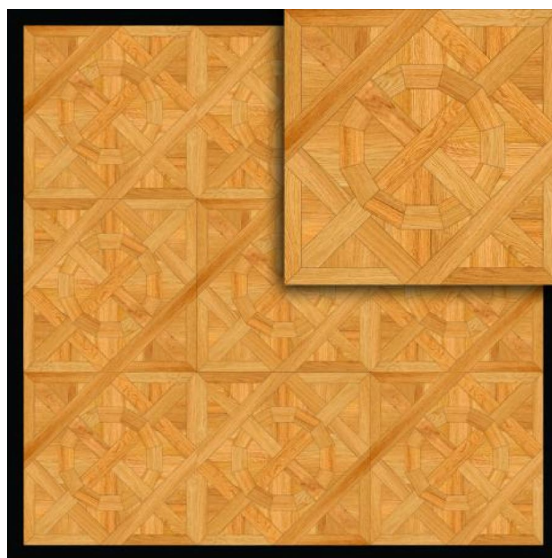

ПАРКЕТ | СТЕНОВЫЕ ПАНЕЛИ | ДВЕРИ

Модульный паркет Regina Maria Curved Line MOD-DS198

Производитель: REGINA MARIA

Код товара: Модульный паркет Regina Maria Curved Line MOD-DS198

Артикул: MOD-DS198

Страна производства: Россия

Коллекция: Curved Line

Размеры: 600x600 мм

Порода дерева: Дуб

Селекция: Рустик, натур или селек

Фаска: С фаской

Тип покрытия: Лак или масло

Соединение: Паз (шпонка)

Тип поверхности: Матовая или глянцевая