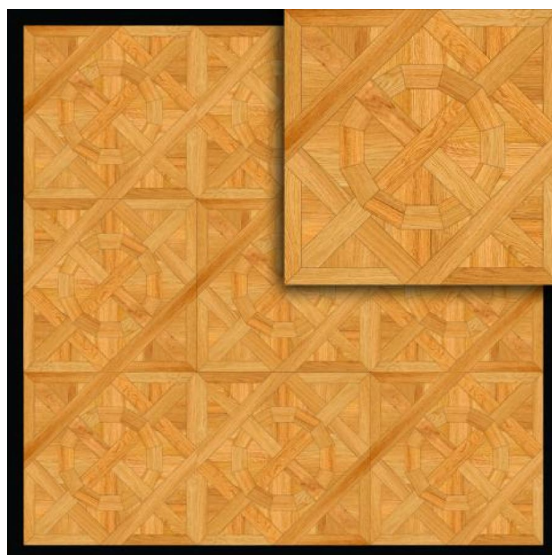

ПАРКЕТ | СТЕНОВЫЕ ПАНЕЛИ | ДВЕРИ

Модульный паркет Regina Maria Curved Line MOD-DS198

Производитель: REGINA MARIA
Код товара: Модульный паркет Regina Maria Curved Line MOD-DS198
Артикул: MOD-DS198
Страна производства: Россия
Коллекция: Curved Line
Размеры: 600x600 мм
Порода дерева: Дуб
Селекция: Рустик, натур или селект
Фаска: С фаской
Тип покрытия: Лак или масло
Соединение: Паз (шпонка)
Тип поверхности: Матовая или глянцевая
Твёрдость породы: 3,8 по Бринеллю