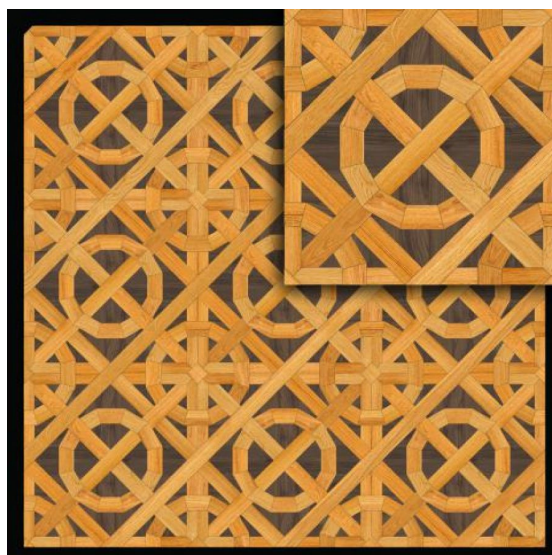

## Модульный паркет Regina Maria Curved Line MOD-DS199

**Производитель:** REGINA MARIA  
**Код товара:** Модульный паркет Regina Maria Curved Line MOD-DS199  
**Артикул:** MOD-DS199  
**Страна производства:** Россия  
**Коллекция:** Curved Line  
**Размеры:** 600x600 мм  
**Порода дерева:** Дуб, орех  
**Селекция:** Рустик, натур или селект  
**Фаска:** С фаской  
**Тип покрытия:** Лак или масло  
**Соединение:** Паз (шпонка)  
**Тип поверхности:** Матовая или глянцевая  
**Твёрдость породы:** 3,8 по Бринеллю