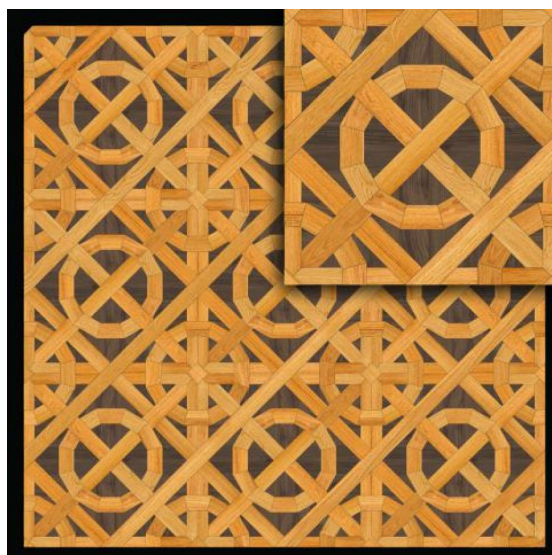

ПАРКЕТ | СТЕНОВЫЕ ПАНЕЛИ | ДВЕРИ

Модульный паркет Regina Maria Curved Line MOD-DS199

Производитель: REGINA MARIA

Код товара: Модульный паркет Regina Maria Curved Line MOD-DS199

Артикул: MOD-DS199

Страна производства: Россия

Коллекция: Curved Line

Размеры: 600x600 мм

Порода дерева: Дуб, орех

Селекция: Рустик, натур или селек

Фаска: С фаской

Тип покрытия: Лак или масло

Соединение: Паз (шпонка)

Тип поверхности: Матовая или глянцевая