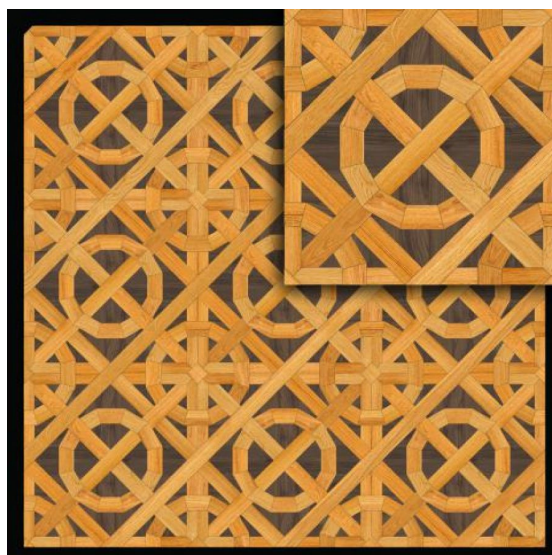

Модульный паркет Regina Maria Curved Line MOD-DS199

Производитель: REGINA MARIA
Код товара: Модульный паркет Regina Maria Curved Line MOD-DS199
Артикул: MOD-DS199
Страна производства: Россия
Коллекция: Curved Line
Размеры: 600x600 мм
Порода дерева: Дуб, орех
Селекция: Рустик, натур или селект
Фаска: С фаской
Тип покрытия: Лак или масло
Соединение: Паз (шпонка)
Тип поверхности: Матовая или глянцевая
Твёрдость породы: 3,8 по Бринеллю