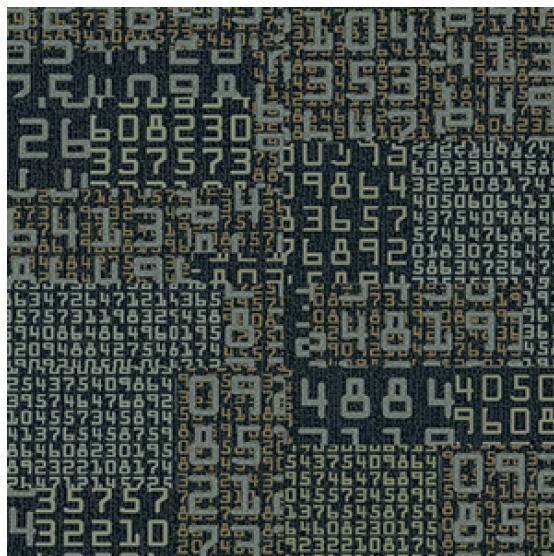

ПАРКЕТ | СТЕНОВЫЕ ПАНЕЛИ | ДВЕРИ

Ковровое покрытие Ege Contrast Modular express square numbers grey RFM52206415

Производитель: EGE

Код товара: Ege Contrast Modular express square numbers grey

RFM52206415

Артикул: EGE-804

Вес: 1) Highline 630 - 2000 гр/кв.м., 2) Highline 1100 - 2600 гр/кв.м., 3) Highline 80/20-1400 - 2800 гр/кв.м., 4) Highline Loop - 2300 гр/кв.м.

Толщина изделия: 1) Highline 630 - 6 мм, 2) Highline 1100 - 8 мм, 3) Highline 80/20-1400 - 8,5 мм, 4) Highline Loop - 6,5 мм

Страна производства: Дания

Коллекция: Contrast Modular express

Размеры: 48x48/96x96 см

Технология изготовления: SUPERIOR HANDTUFTED

Материал изделия: 100% полиамид или 80% шерсть 20% полиамид (по выбору заказчика)