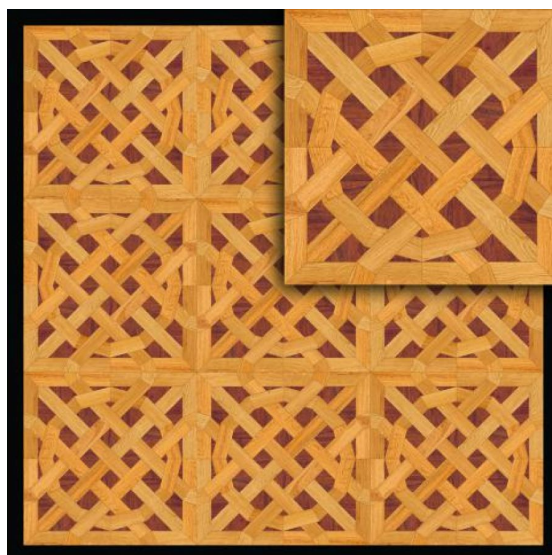

## Модульный паркет Regina Maria Curved Line MOD-DS200

**Производитель:** REGINA MARIA

**Код товара:** Модульный паркет Regina Maria Curved Line MOD-DS200

**Артикул:** MOD-DS200

**Страна производства:** Россия

**Коллекция:** Curved Line

**Размеры:** 600x600 мм

**Порода дерева:** Дуб, мербау

**Селекция:** Рустик, натур или селек

**Фаска:** С фаской

**Тип покрытия:** Лак или масло

**Тип поверхности:** Матовая или глянцевая