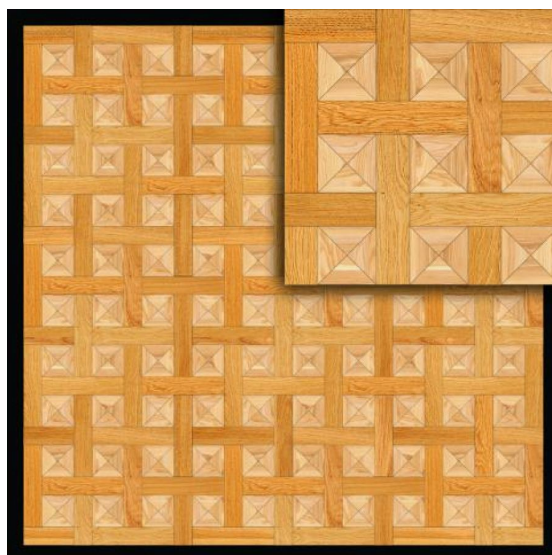

ПАРКЕТ | СТЕНОВЫЕ ПАНЕЛИ | ДВЕРИ

Модульный паркет Regina Maria Curved Line MOD-DS206

Производитель: REGINA MARIA

Код товара: Модульный паркет Regina Maria Curved Line MOD-DS206

Артикул: MOD-DS206

Страна производства: Россия

Коллекция: Curved Line

Размеры: 600x600 мм

Порода дерева: Дуб, ясень

Селекция: Рустик, натур или селек

Фаска: С фаской

Тип покрытия: Лак или масло

Соединение: Клеевое

Тип поверхности: Матовая или глянцевая