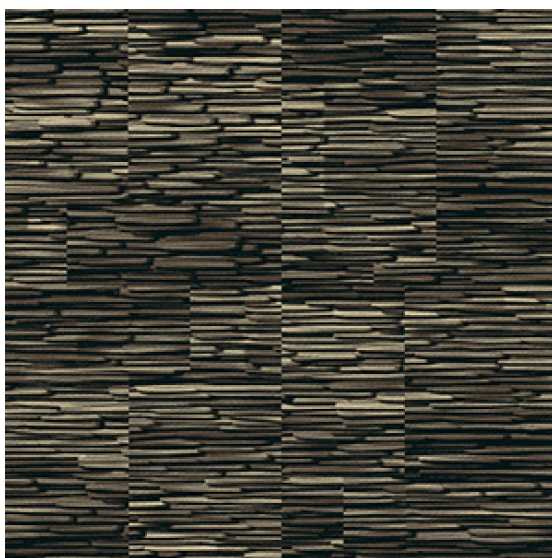

ПАРКЕТ | СТЕНОВЫЕ ПАНЕЛИ | ДВЕРИ

Ковровое покрытие Ege Contrast Modular express slate brown RFM52756523

Производитель: EGE

Код товара: Ege Contrast Modular express slate brown RFM52756523

Артикул: EGE-793

Вес: 1) Highline 630 - 2000 гр/кв.м., 2) Highline 1100 - 2600 гр/кв.м., 3) Highline 80/20-1400 - 2800 гр/кв.м., 4) Highline Loop - 2300 гр/кв.м.

Толщина изделия: 1) Highline 630 - 6 мм, 2) Highline 1100 - 8 мм, 3) Highline 80/20-1400 - 8,5 мм, 4) Highline Loop - 6,5 мм

Страна производства: Дания

Коллекция: Contrast Modular express

Размеры: 48x48/96x96 см

Технология изготовления: SUPERIOR HANDTUFTED

Материал изделия: 100% полиамид или 80% шерсть 20% полиамид (по выбору заказчика)