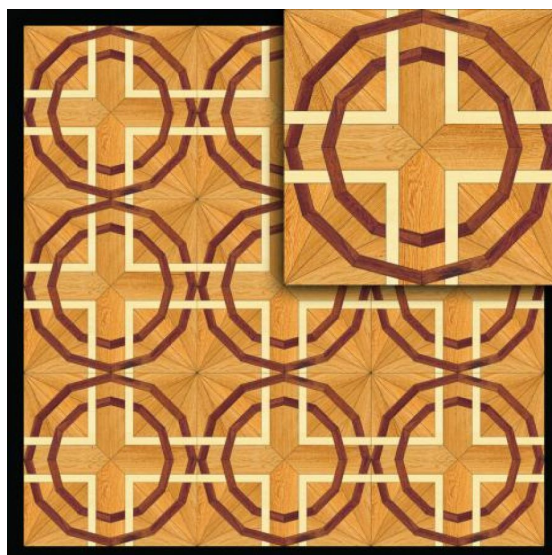

ПАРКЕТ | СТЕНОВЫЕ ПАНЕЛИ | ДВЕРИ

Модульный паркет Regina Maria Curved Line MOD-DS207

Производитель: REGINA MARIA

Код товара: Модульный паркет Regina Maria Curved Line MOD-DS207

Артикул: MOD-DS207

Страна производства: Россия

Коллекция: Curved Line

Размеры: 600x600 мм

Порода дерева: Дуб, клен, мербау

Селекция: Рустик, натур или селек

Фаска: С фаской

Тип покрытия: Лак или масло

Тип поверхности: Матовая или глянцевая

Твёрдость породы: 3,8 по Бринеллю