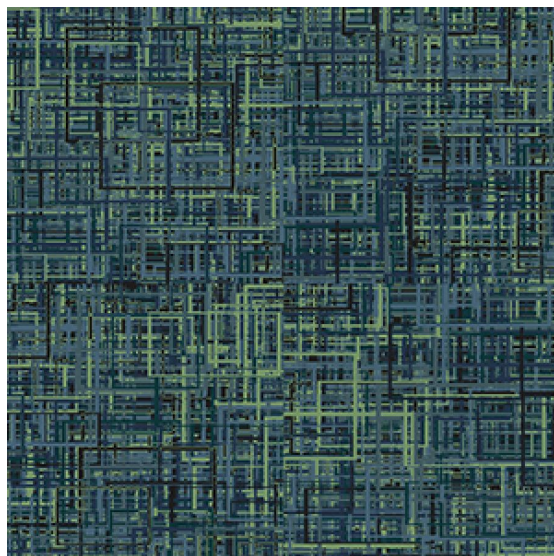

## Ковровое покрытие Ege Contrast Modular express outlines turquoise RFM52856113

**Производитель:** EGE

**Код товара:** Ege Contrast Modular express outlines turquoise RFM52856113

**Артикул:** EGE-736

**Вес:** 1) Highline 630 - 2000 гр/кв.м., 2) Highline 1100 - 2600 гр/кв.м., 3) Highline 80/20-1400 - 2800 гр/кв.м., 4) Highline Loop - 2300 гр/кв.м.

**Толщина изделия:** 1) Highline 630 - 6 мм, 2) Highline 1100 - 8 мм, 3) Highline 80/20-1400 - 8,5 мм, 4) Highline Loop - 6,5 мм

**Страна производства:** Дания

**Коллекция:** Contrast Modular express

**Размеры:** 48x48/96x96 см

**Технология изготовления:** SUPERIOR HANDTUFTED

**Материал изделия:** 100% полиамид или 80% шерсть 20% полиамид (по выбору заказчика)

**Класс:** 33

**Основание:** Джут/латекс