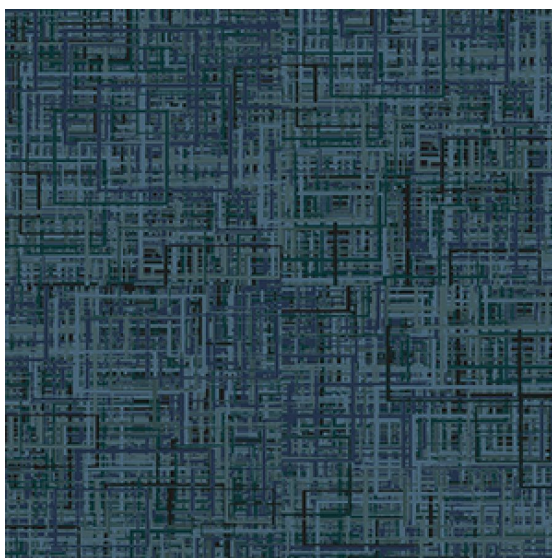

## Ковровое покрытие Ege Contrast Modular express outlines blue RFM52856114

**Производитель:** EGE

**Код товара:** Ege Contrast Modular express outlines blue RFM52856114

**Артикул:** EGE-725

**Вес:** 1) Highline 630 - 2000 гр/кв.м., 2) Highline 1100 - 2600 гр/кв.м., 3) Highline 80/20-1400 - 2800 гр/кв.м., 4) Highline Loop - 2300 гр/кв.м.

**Толщина изделия:** 1) Highline 630 - 6 мм, 2) Highline 1100 - 8 мм, 3) Highline 80/20-1400 - 8,5 мм, 4) Highline Loop - 6,5 мм

**Страна производства:** Дания

**Коллекция:** Contrast Modular express

**Размеры:** 48x48/96x96 см

**Технология изготовления:** SUPERIOR HANDTUFTED

**Материал изделия:** 100% полиамид или 80% шерсть 20% полиамид (по выбору заказчика)

**Класс:** 33

**Основание:** Джут/латекс