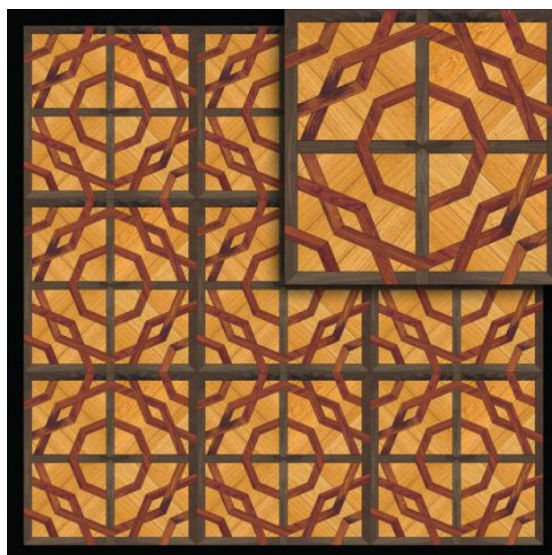

ПАРКЕТ | СТЕНОВЫЕ ПАНЕЛИ | ДВЕРИ

Модульный паркет Regina Maria Curved Line MOD-DS208

Производитель: REGINA MARIA
Код товара: Модульный паркет Regina Maria Curved Line MOD-DS208
Артикул: MOD-DS208
Страна производства: Россия
Коллекция: Curved Line
Размеры: 600x600 мм
Порода дерева: Дуб, орех, мербау
Селекция: Рустик, натур или селект
Фаска: С фаской
Тип покрытия: Лак или масло
Соединение: Паз (шпонка)
Тип поверхности: Матовая или глянцевая
Твёрдость породы: 2,9-3,8 по Бринеллю