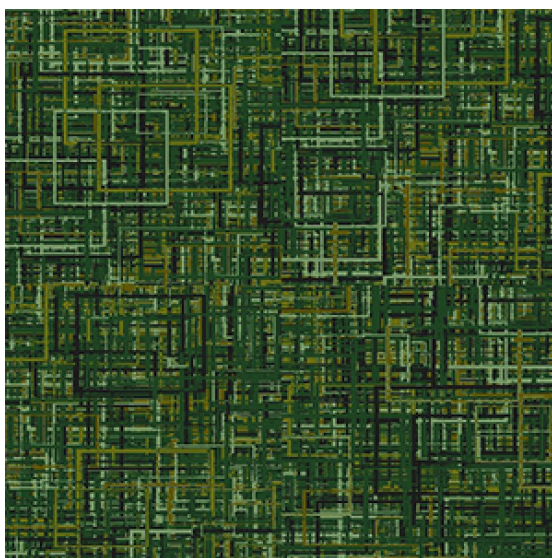

## Ковровое покрытие Ege Contrast Modular express outlines green RFM52856118

**Производитель:** EGE

**Код товара:** Ege Contrast Modular express outlines green RFM52856118

**Артикул:** EGE-729

**Вес:** 1) Highline 630 - 2000 гр/кв.м., 2) Highline 1100 - 2600 гр/кв.м., 3) Highline 80/20-1400 - 2800 гр/кв.м., 4) Highline Loop - 2300 гр/кв.м.

**Толщина изделия:** 1) Highline 630 - 6 мм, 2) Highline 1100 - 8 мм, 3) Highline 80/20-1400 - 8,5 мм, 4) Highline Loop - 6,5 мм

**Страна производства:** Дания

**Коллекция:** Contrast Modular express

**Размеры:** 48x48/96x96 см

**Технология изготовления:** SUPERIOR HANDTUFTED

**Материал изделия:** 100% полиамид или 80% шерсть 20% полиамид (по выбору заказчика)

**Класс:** 33

**Основание:** Джут/латекс