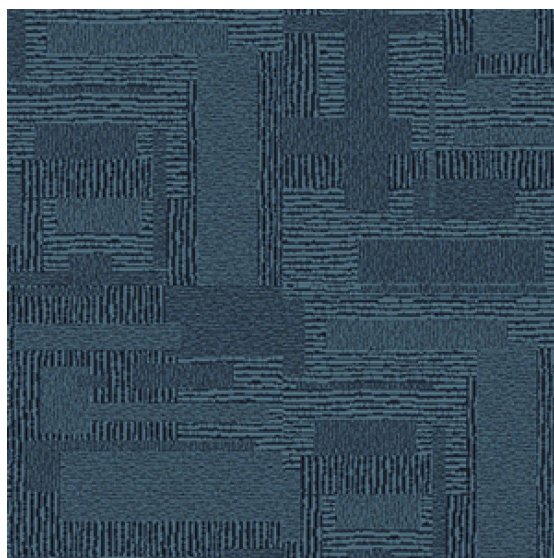

## Ковровое покрытие Ege Contrast Modular express hatchings blue RFM52856144

**Производитель:** EGE

**Код товара:** Ege Contrast Modular express hatchings blue RFM52856144

**Артикул:** EGE-658

**Вес:** 1) Highline 630 - 2000 гр/кв.м., 2) Highline 1100 - 2600 гр/кв.м., 3) Highline 80/20-1400 - 2800 гр/кв.м., 4) Highline Loop - 2300 гр/кв.м.

**Толщина изделия:** 1) Highline 630 - 6 мм, 2) Highline 1100 - 8 мм, 3) Highline 80/20-1400 - 8,5 мм, 4) Highline Loop - 6,5 мм

**Страна производства:** Дания

**Коллекция:** Contrast Modular express

**Размеры:** 48x48/96x96 см

**Технология изготовления:** SUPERIOR HANDTUFTED

**Материал изделия:** 100% полиамид или 80% шерсть 20% полиамид (по выбору заказчика)

**Класс:** 33

**Основание:** Джут/латекс