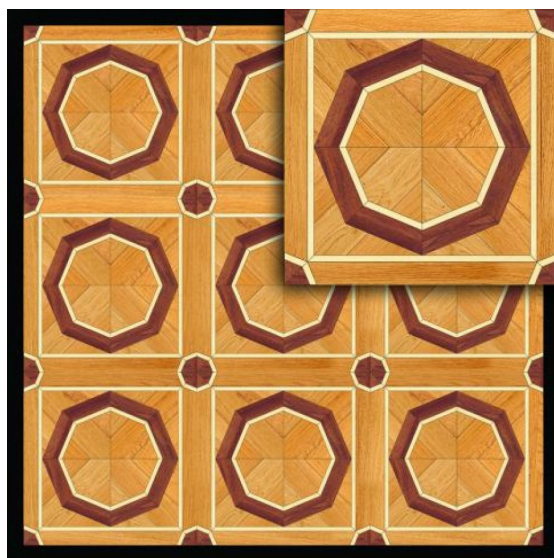

## Модульный паркет Regina Maria Curved Line MOD-DS209

**Производитель:** REGINA MARIA  
**Код товара:** Модульный паркет Regina Maria Curved Line MOD-DS209  
**Артикул:** MOD-DS209  
**Страна производства:** Россия  
**Коллекция:** Curved Line  
**Размеры:** 600x600 мм  
**Порода дерева:** Дуб, клен, мербау  
**Селекция:** Рустик, натур или селек  
**Фаска:** С фаской  
**Тип покрытия:** Лак или масло  
**Соединение:** Паз (шпонка)  
**Тип поверхности:** Матовая или глянцевая  
**Твёрдость породы:** 3,8 по Бринеллю