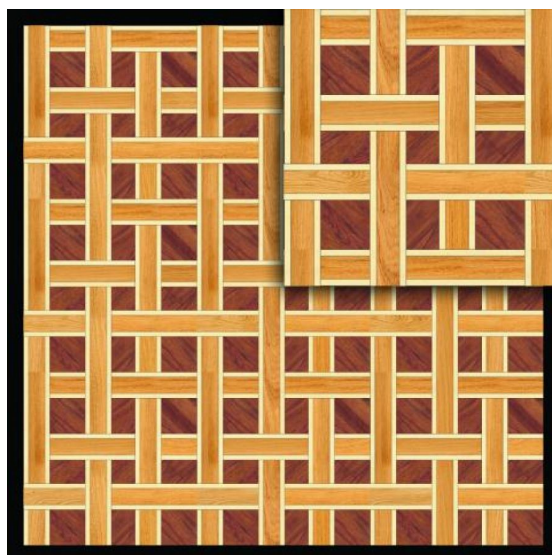

ПАРКЕТ | СТЕНОВЫЕ ПАНЕЛИ | ДВЕРИ

Модульный паркет Regina Maria Curved Line MOD-DS210

Производитель: REGINA MARIA

Код товара: Модульный паркет Regina Maria Curved Line MOD-DS210

Артикул: MOD-DS210

Страна производства: Россия

Коллекция: Curved Line

Размеры: 600x600 мм

Порода дерева: Дуб, клен, мербау

Селекция: Рустик, натур или селек

Фаска: С фаской

Тип покрытия: Лак или масло

Соединение: Паз (шпонка)

Тип поверхности: Матовая или глянцевая