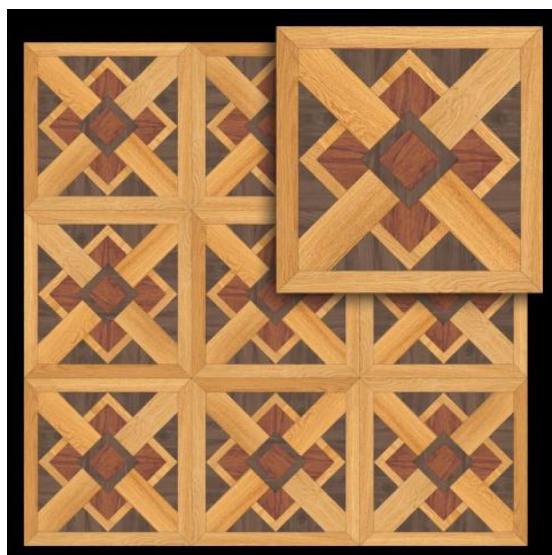

ПАРКЕТ | СТЕНОВЫЕ ПАНЕЛИ | ДВЕРИ

Модульный паркет Regina Maria Curved Line MOD-DS211

Производитель: REGINA MARIA

Код товара: Модульный паркет Regina Maria Curved Line MOD-DS211

Артикул: MOD-DS211

Страна производства: Россия

Коллекция: Curved Line

Размеры: 600x600 мм

Порода дерева: Дуб, орех, мербау

Селекция: Рустик, натур или селек

Фаска: С фаской

Тип покрытия: Лак или масло

Соединение: Паз (шпонка)

Тип поверхности: Матовая или глянцевая