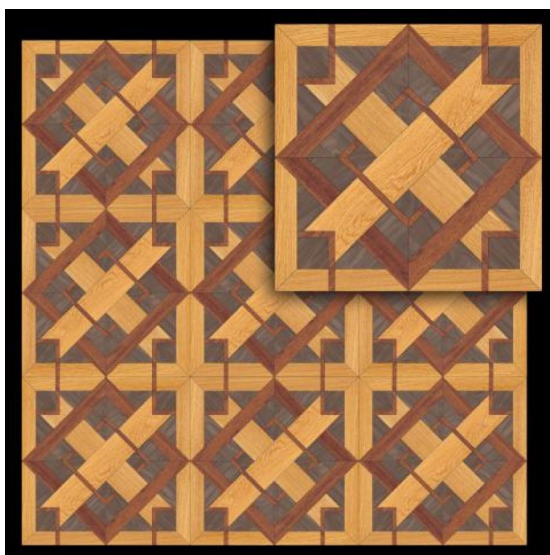

ПАРКЕТ | СТЕНОВЫЕ ПАНЕЛИ | ДВЕРИ

Модульный паркет Regina Maria Curved Line MOD-DS212

Производитель: REGINA MARIA

Код товара: Модульный паркет Regina Maria Curved Line MOD-DS212

Артикул: MOD-DS212

Страна производства: Россия

Коллекция: Curved Line

Размеры: 600x600 мм

Порода дерева: Дуб, орех, мербау

Селекция: Рустик, натур или селек

Фаска: С фаской

Тип покрытия: Лак или масло

Соединение: Паз (шпонка)

Тип поверхности: Матовая или глянцевая