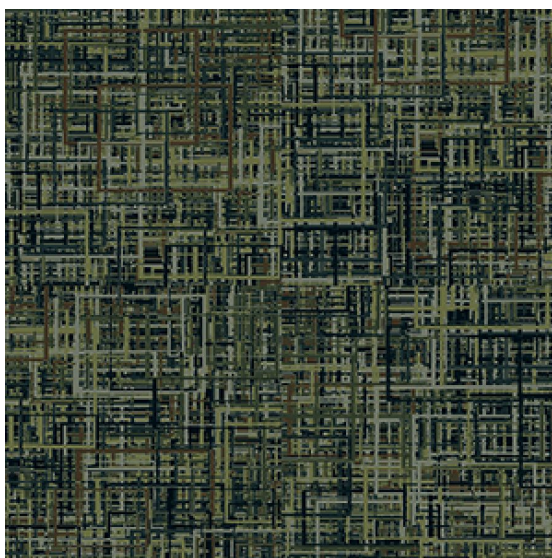

ПАРКЕТ | СТЕНОВЫЕ ПАНЕЛИ | ДВЕРИ

Ковровое покрытие Ege Contrast Modular express outlines green RFM52956110

Производитель: EGE

Код товара: Ege Contrast Modular express outlines green RFM52956110

Артикул: EGE-730

Вес: 1) Highline 630 - 2000 гр/кв.м., 2) Highline 1100 - 2600 гр/кв.м., 3) Highline 80/20-1400 - 2800 гр/кв.м., 4) Highline Loop - 2300 гр/кв.м.

Толщина изделия: 1) Highline 630 - 6 мм, 2) Highline 1100 - 8 мм, 3) Highline 80/20-1400 - 8,5 мм, 4) Highline Loop - 6,5 мм

Страна производства: Дания

Коллекция: Contrast Modular express

Размеры: 48x48/96x96 см

Технология изготовления: SUPERIOR HANDTUFTED

Материал изделия: 100% полиамид или 80% шерсть 20% полиамид (по выбору заказчика)