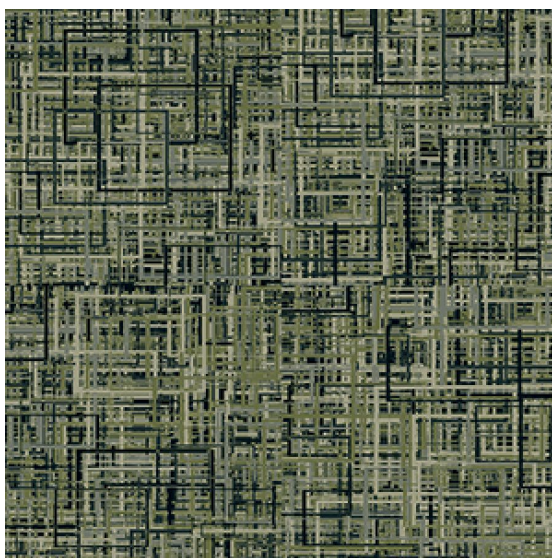

## Ковровое покрытие Ege Contrast Modular express outlines green RFM52956119

**Производитель:** EGE

**Код товара:** Ege Contrast Modular express outlines green RFM52956119

**Артикул:** EGE-731

**Вес:** 1) Highline 630 - 2000 гр/кв.м., 2) Highline 1100 - 2600 гр/кв.м., 3) Highline 80/20-1400 - 2800 гр/кв.м., 4) Highline Loop - 2300 гр/кв.м.

**Толщина изделия:** 1) Highline 630 - 6 мм, 2) Highline 1100 - 8 мм, 3) Highline 80/20-1400 - 8,5 мм, 4) Highline Loop - 6,5 мм

**Страна производства:** Дания

**Коллекция:** Contrast Modular express

**Размеры:** 48x48/96x96 см

**Технология изготовления:** SUPERIOR HANDTUFTED

**Материал изделия:** 100% полиамид или 80% шерсть 20% полиамид (по выбору заказчика)

**Класс:** 33

**Основание:** Джут/латекс