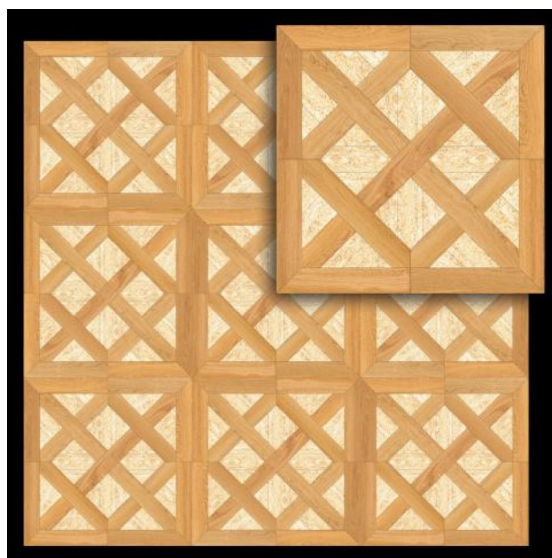

ПАРКЕТ | СТЕНОВЫЕ ПАНЕЛИ | ДВЕРИ

## Модульный паркет Regina Maria Curved Line MOD-DS214-1

**Производитель:** REGINA MARIA

**Код товара:** Модульный паркет Regina Maria Curved Line MOD-DS214-1

**Артикул:** MOD-DS214-1

**Страна производства:** Россия

**Коллекция:** Curved Line

**Размеры:** 600x600 мм

**Порода дерева:** Дуб, карельская береза

**Селекция:** Рустик, натур или селект

**Фаска:** С фаской

**Тип покрытия:** Лак или масло

**Соединение:** Паз (шпонка)

**Тип поверхности:** Матовая или глянцевая

**Твёрдость породы:** 3,8 по Бринеллю