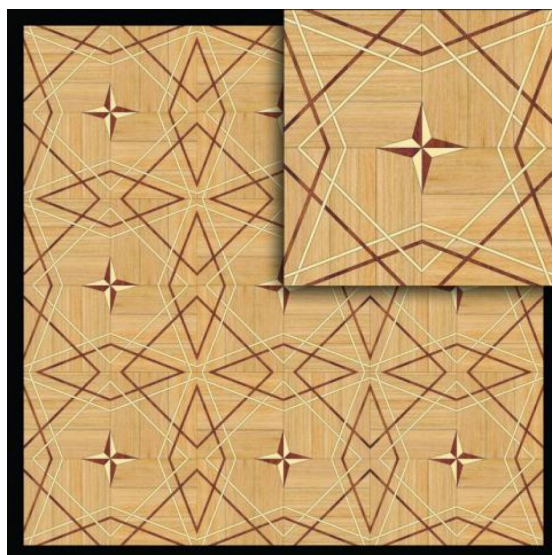

ПАРКЕТ | СТЕНОВЫЕ ПАНЕЛИ | ДВЕРИ

Модульный паркет Regina Maria Curved Line MOD-DS101

Производитель: REGINA MARIA

Код товара: Модульный паркет Regina Maria Curved Line MOD-DS101

Артикул: MOD-DS101

Страна производства: Россия

Коллекция: Curved Line

Размеры: 600x600 мм

Порода дерева: Дуб, клен, мербау

Селекция: Рустик, натур или селект

Фаска: С фаской

Тип покрытия: Лак или масло

Соединение: Паз (шпонка)

Тип поверхности: Матовая или глянцевая