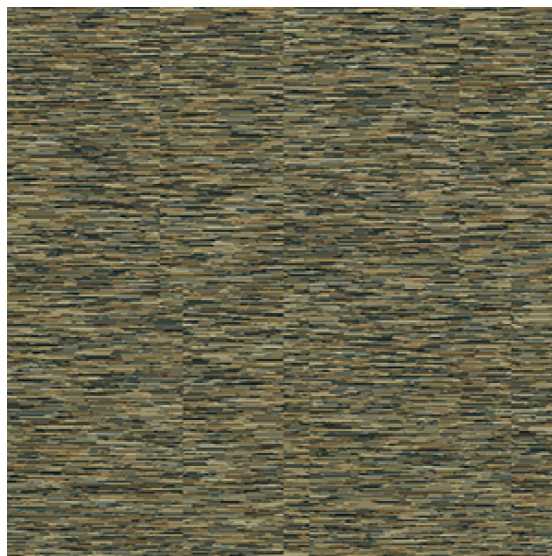

ПАРКЕТ | СТЕНОВЫЕ ПАНЕЛИ | ДВЕРИ

Ковровое покрытие Ege Contrast Modular express ruffle bark golden
RFM52956226

Производитель: EGE

Код товара: Ege Contrast Modular express ruffle bark golden RFM52956226

Артикул: EGE-769

Вес: 1) Highline 630 - 2000 гр/кв.м., 2) Highline 1100 - 2600 гр/кв.м., 3) Highline 80/20-1400 - 2800 гр/кв.м., 4) Highline Loop - 2300 гр/кв.м.

Толщина изделия: 1) Highline 630 - 6 мм, 2) Highline 1100 - 8 мм, 3) Highline 80/20-1400 - 8,5 мм, 4) Highline Loop - 6,5 мм

Страна производства: Дания

Коллекция: Contrast Modular express

Размеры: 48x48/96x96 см

Технология изготовления: SUPERIOR HANDTUFTED

Материал изделия: 100% полиамид или 80% шерсть 20% полиамид (по выбору заказчика)