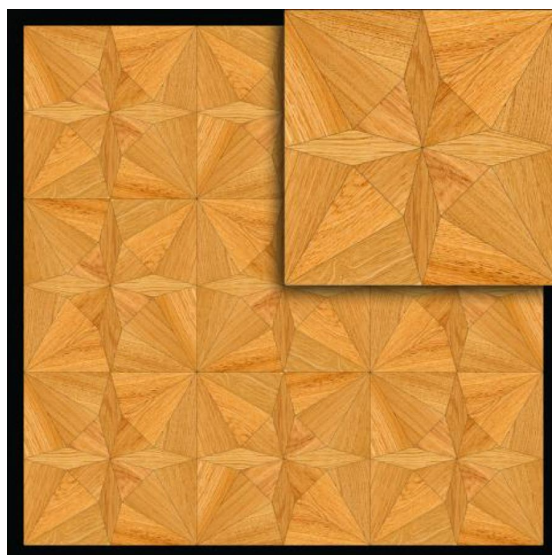

## Модульный паркет Regina Maria Curved Line MOD-DS103

**Производитель:** REGINA MARIA

**Код товара:** Модульный паркет Regina Maria Curved Line MOD-DS103

**Артикул:** MOD-DS103

**Страна производства:** Россия

**Коллекция:** Curved Line

**Размеры:** 600x600 мм

**Порода дерева:** Дуб

**Фаска:** С фаской

**Тип покрытия:** Лак или масло

**Соединение:** Паз (шпонка)

**Твёрдость породы:** 3,8 по Бринеллю