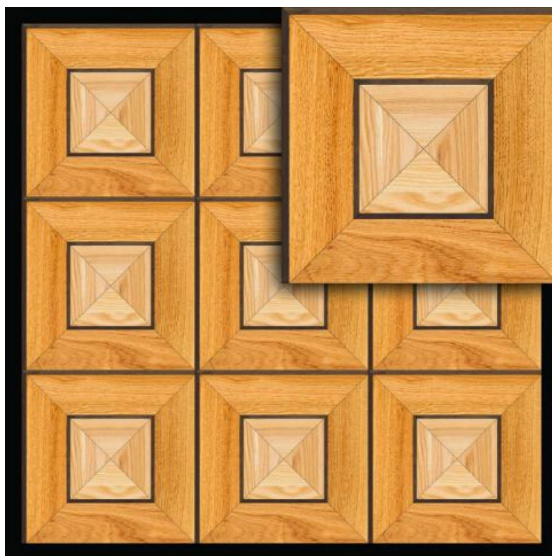

ПАРКЕТ | СТЕНОВЫЕ ПАНЕЛИ | ДВЕРИ

Модульный паркет Regina Maria Curved Line MOD-DS119

Производитель: REGINA MARIA

Код товара: Модульный паркет Regina Maria Curved Line MOD-DS119

Артикул: MOD-DS119

Страна производства: Россия

Коллекция: Curved Line

Размеры: 600x600 мм

Порода дерева: Дуб, орех, ясень

Селекция: Рустик, натур или селект

Фаска: С фаской

Тип покрытия: Лак или масло

Соединение: Паз (шпонка)

Тип поверхности: Матовая или глянцевая