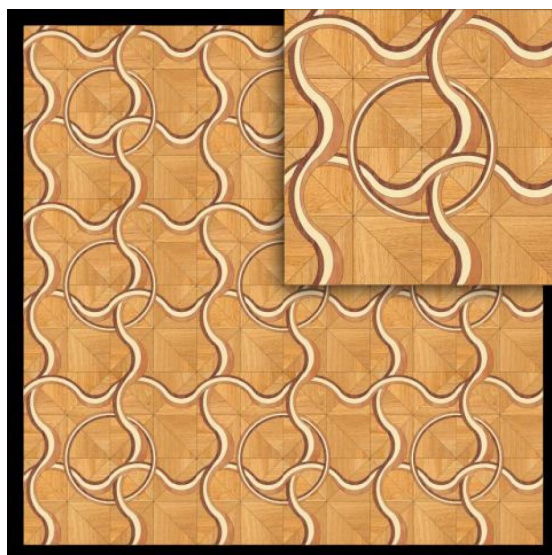

## Модульный паркет Regina Maria Curved Line MOD-DS231

**Производитель:** REGINA MARIA

**Код товара:** Модульный паркет Regina Maria Curved Line MOD-DS231

**Артикул:** MOD-DS231

**Страна производства:** Россия

**Коллекция:** Curved Line

**Размеры:** 600x600 мм

**Порода дерева:** Дуб, клен, мербау, груша

**Селекция:** Рустик, натур или селект

**Фаска:** С фаской

**Тип покрытия:** Лак или масло

**Тип поверхности:** Матовая или глянцевая