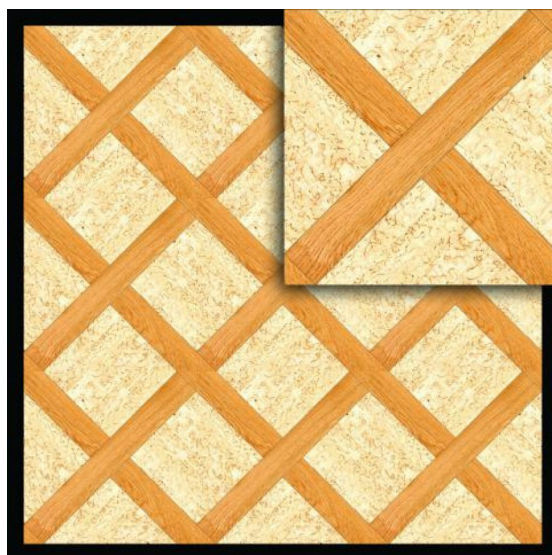

ПАРКЕТ | СТЕНОВЫЕ ПАНЕЛИ | ДВЕРИ

Модульный паркет Regina Maria Curved Line MOD-DS121

Производитель: REGINA MARIA
Код товара: Модульный паркет Regina Maria Curved Line MOD-DS121
Артикул: MOD-DS121
Страна производства: Россия
Коллекция: Curved Line
Размеры: 600x600 мм
Порода дерева: Дуб, карельская береза
Селекция: Рустик, натур или селек
Фаска: С фаской
Тип покрытия: Лак или масло
Соединение: Паз (шпонка)
Тип поверхности: Матовая или глянцевая
Твёрдость породы: 3,8 по Бринеллю