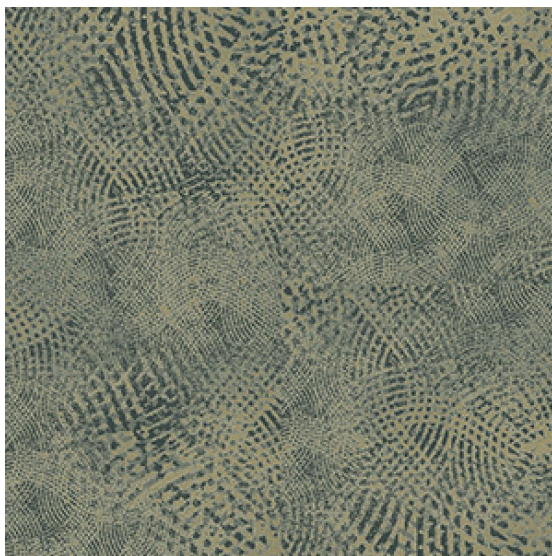

ПАРКЕТ | СТЕНОВЫЕ ПАНЕЛИ | ДВЕРИ

Ковровое покрытие Ege Contrast Modular express rainy ocean beige RFM52956555

Производитель: EGE

Код товара: Ege Contrast Modular express rainy ocean beige RFM52956555

Артикул: EGE-757

Вес: 1) Highline 630 - 2000 гр/кв.м., 2) Highline 1100 - 2600 гр/кв.м., 3) Highline 80/20-1400 - 2800 гр/кв.м., 4) Highline Loop - 2300 гр/кв.м.

Толщина изделия: 1) Highline 630 - 6 мм, 2) Highline 1100 - 8 мм, 3) Highline 80/20-1400 - 8,5 мм, 4) Highline Loop - 6,5 мм

Страна производства: Дания

Коллекция: Contrast Modular express

Размеры: 48x48/96x96 см

Технология изготовления: SUPERIOR HANDTUFTED

Материал изделия: 100% полиамид или 80% шерсть 20% полиамид (по выбору заказчика)