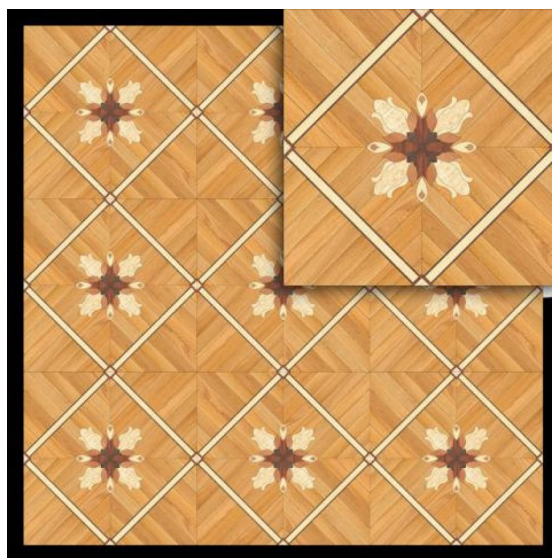

ПАРКЕТ | СТЕНОВЫЕ ПАНЕЛИ | ДВЕРИ

Модульный паркет Regina Maria Curved Line MOD-DS125-k

Производитель: REGINA MARIA

Код товара: Модульный паркет Regina Maria Curved Line MOD-DS125-k

Артикул: MOD-DS125-k

Страна производства: Россия

Коллекция: Curved Line

Размеры: 600x600 мм

Порода дерева: Дуб, клен, мербау, карельская береза, орех

Селекция: Рустик, натур или селект

Фаска: С фаской

Тип покрытия: Лак или масло

Соединение: Паз (шпонка)

Тип поверхности: Матовая или глянцевая