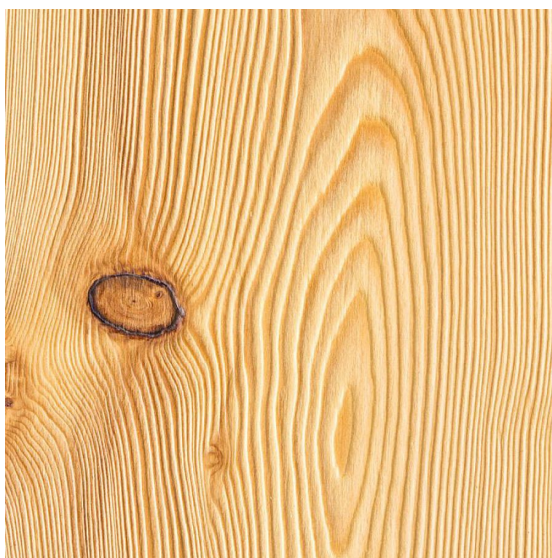

ПАРКЕТ | СТЕНОВЫЕ ПАНЕЛИ | ДВЕРИ

Инженерный паркет Monpar My Folk Лиственница

Производитель: MONPAR

Код товара: Инженерный паркет Monpar My Folk Лиственница

Артикул: MON-255

Страна производства: Италия

Коллекция: My folk

Размеры: 1) 1500-2400x230-255x15-16 мм, 2) 600-1500x110-150x10-11 мм

Дизайн: Двухслойный инженерный паркет

Порода дерева: Лиственница

Фаска: С 4-х сторон

Тип покрытия: Масло

Соединение: Шип/паз

Толщина верхнего слоя: 4 мм

Тип поверхности: Матовая, брашированная

Твёрдость породы: 3,1 по Бринеллю

КЛИЕНТСКИЙ ЦЕНТР

+7 (800) 100 83 54

Пишите нам

+7 (495) 972 83 54

#designstudioparquet