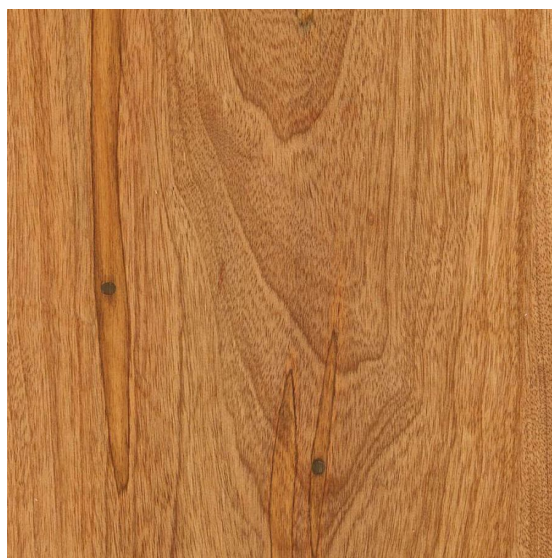

ПАРКЕТ | СТЕНОВЫЕ ПАНЕЛИ | ДВЕРИ

Инженерный паркет Monpar My Folk Шелковица Месопотамии

Производитель: MONPAR

Код товара: Инженерный паркет Monpar My Folk Шелковица Месопотамии

Артикул: MON-261

Страна производства: Италия

Коллекция: My folk

Размеры: 1) 1500-2400x230-255x15-16 мм, 2) 600-1500x110-150x10-11 мм

Дизайн: Двухслойный инженерный паркет

Порода дерева: Шелковица

Фаска: С 4-х сторон

Тип покрытия: Масло

Соединение: Шип/паз