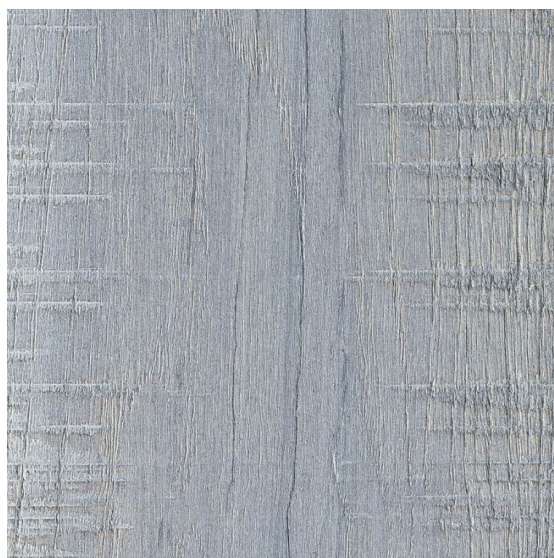

ПАРКЕТ | СТЕНОВЫЕ ПАНЕЛИ | ДВЕРИ

Инженерный паркет Monpar My Folk Дуб пиленный Джинс

Производитель: MONPAR

Код товара: Инженерный паркет Monpar My Folk Дуб пиленный Джинс

Артикул: MON-259

Страна производства: Италия

Коллекция: My folk

Размеры: 1) 1500-2400x230-255x15-16 мм, 2) 600-1500x110-150x10-11 мм

Дизайн: Двухслойный инженерный паркет

Порода дерева: Дуб

Фаска: С 4-х сторон

Тип покрытия: Лак

Соединение: Шип/паз

Толщина верхнего слоя: 4 мм