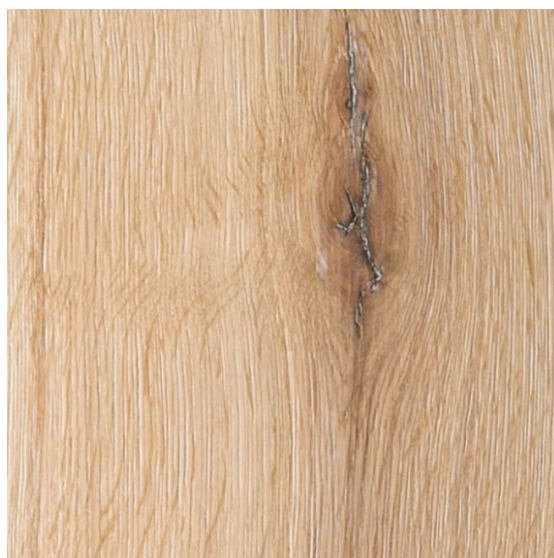

ПАРКЕТ | СТЕНОВЫЕ ПАНЕЛИ | ДВЕРИ

Инженерный паркет Monpar Platinum Дуб Casale 28

Производитель: MONPAR

Код товара: Инженерный паркет Monpar Platinum Дуб Casale 28

Артикул: MON-276

Страна производства: Италия

Коллекция: Platinum

Размеры: 1) 1500-2400x100-230x10 мм

Дизайн: Трехслойный инженерный паркет

Порода дерева: Дуб

Фаска: С 4-х сторон

Тип покрытия: Лак

Соединение: Шип/паз

Толщина верхнего слоя: 3 мм