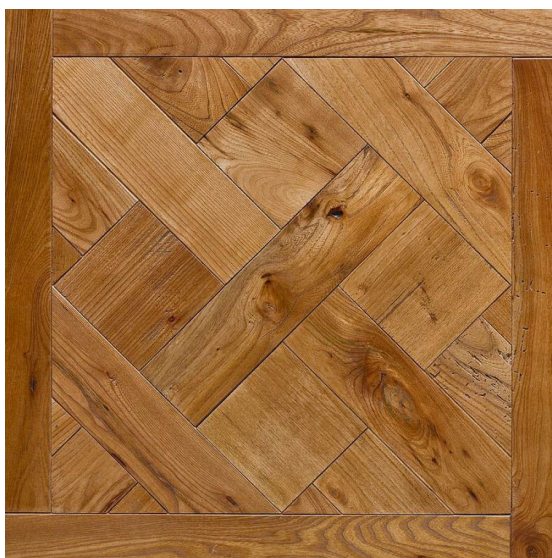

ПАРКЕТ | СТЕНОВЫЕ ПАНЕЛИ | ДВЕРИ

Модули паркета Monpar Composizioni Versailles Вяз античный

Производитель: MONPAR
Код товара: Модули паркета Monpar Composizioni Versailles Вяз античный
Артикул: MON-288
Страна производства: Италия
Коллекция: Composizioni
Размеры: 600x600 мм, любые размеры под заказ
Порода дерева: Вяз
Фаска: С фаской
Тип покрытия: Воск
Соединение: Замковое
Тип поверхности: Матовая
Твёрдость породы: 3,5 по Бринеллю