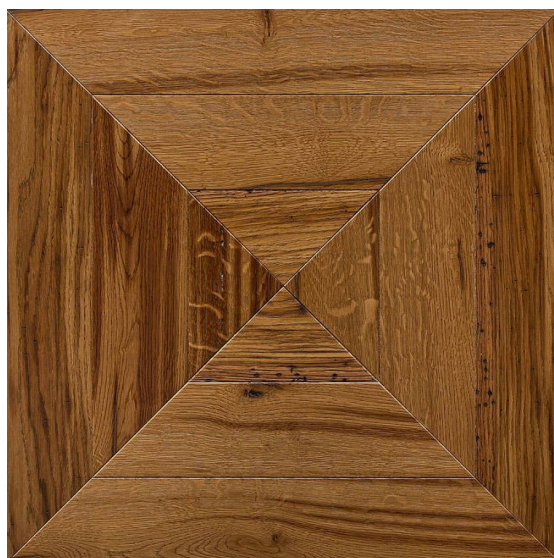

## Модули паркета Monpar Composizioni Solagna Дуб античный

**Производитель:** MONPAR

**Код товара:** Модули паркета Monpar Composizioni Solagna Дуб античный

**Артикул:** MON-291

**Страна производства:** Италия

**Коллекция:** Composizioni

**Размеры:** 600x600 мм, любые размеры под заказ

**Порода дерева:** Дуб

**Фаска:** С фаской

**Тип покрытия:** Масло

**Соединение:** Замковое

**Тип поверхности:** Матовая

**Твёрдость породы:** 3,7 по Бринеллю