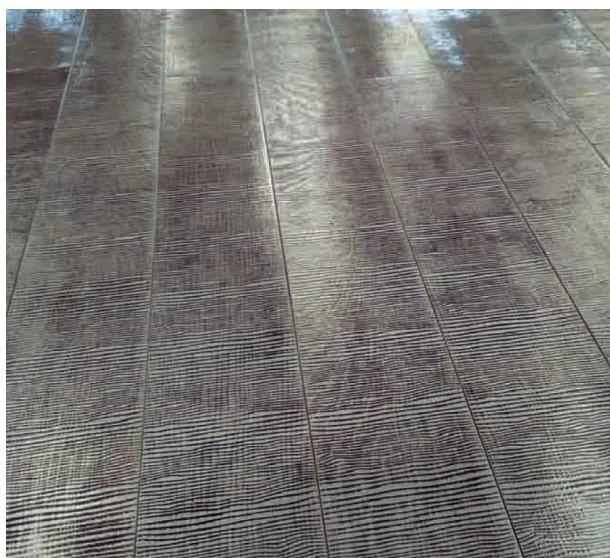

ПАРКЕТ | СТЕНОВЫЕ ПАНЕЛИ | ДВЕРИ

Инженерный паркет Friulparchet Gli Incisi Дуб Gramma серебро

Производитель: FRIULPARCHET

Код товара: Инженерный паркет Friulparchet Gli Incisi Дуб Gramma серебро

Артикул: FRP-215

Страна производства: Италия

Коллекция: Gli Incisi

Размеры: 1800/2100x145/150/185/190x15 мм

Дизайн: Трехслойный инженерный паркет

Порода дерева: Дуб

Селекция: Рустик, натур, селект (по выбору заказчика)

Фаска: С 4-х сторон

Тип покрытия: Лак или масло (по выбору заказчика)

Соединение: Шип/паз

Толщина верхнего слоя: 4 мм

Тип поверхности: Глянцевая или матовая (по выбору заказчика)

Твёрдость породы: 3,7 по Бринеллю

КЛИЕНТСКИЙ ЦЕНТР