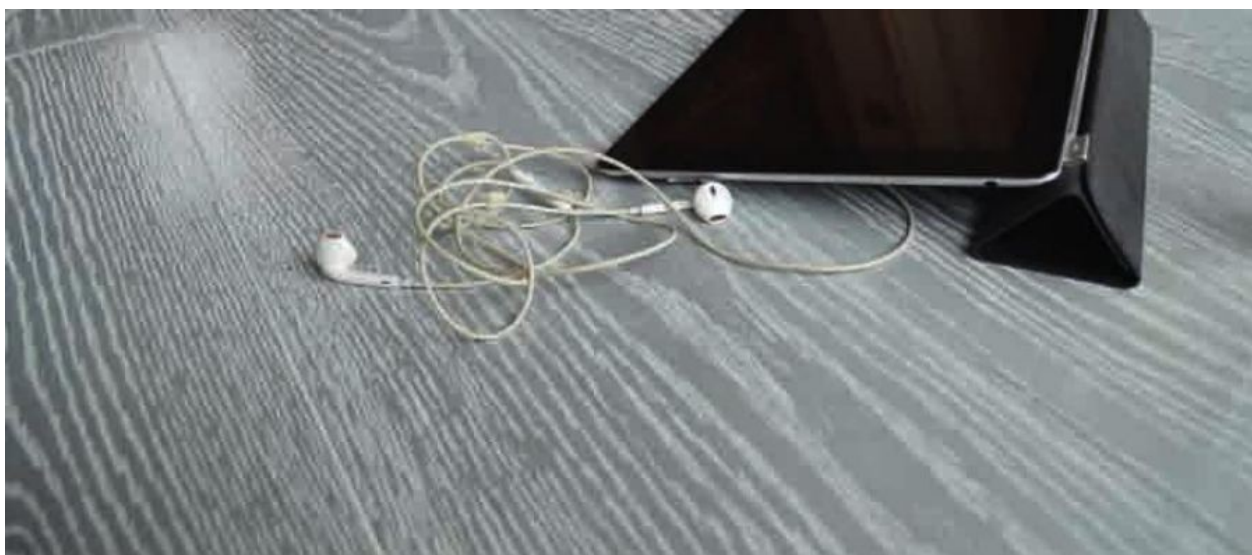

## Инженерный паркет Friulparchet Glam Linea I Lucidi Дуб Белое серебро

**Производитель:** FRIULPARCHET  
**Код товара:** Friulparchet Glam Linea I Lucidi Дуб Белое серебро  
**Артикул:** FRP-212  
**Страна производства:** Италия  
**Коллекция:** Glam Linea I Lucidi  
**Размеры:** 1800/2100x145/150/185/190x15 мм  
**Дизайн:** Трехслойный инженерный паркет  
**Порода дерева:** Дуб  
**Селекция:** Рустик, натур, селект (по выбору заказчика)  
**Фаска:** С 4-х сторон  
**Тип покрытия:** Лак  
**Соединение:** Шип/паз  
**Толщина верхнего слоя:** 4 мм  
**Тип поверхности:** Глянцевая, брашированная  
**Твёрдость породы:** 3,7 по Бринеллю