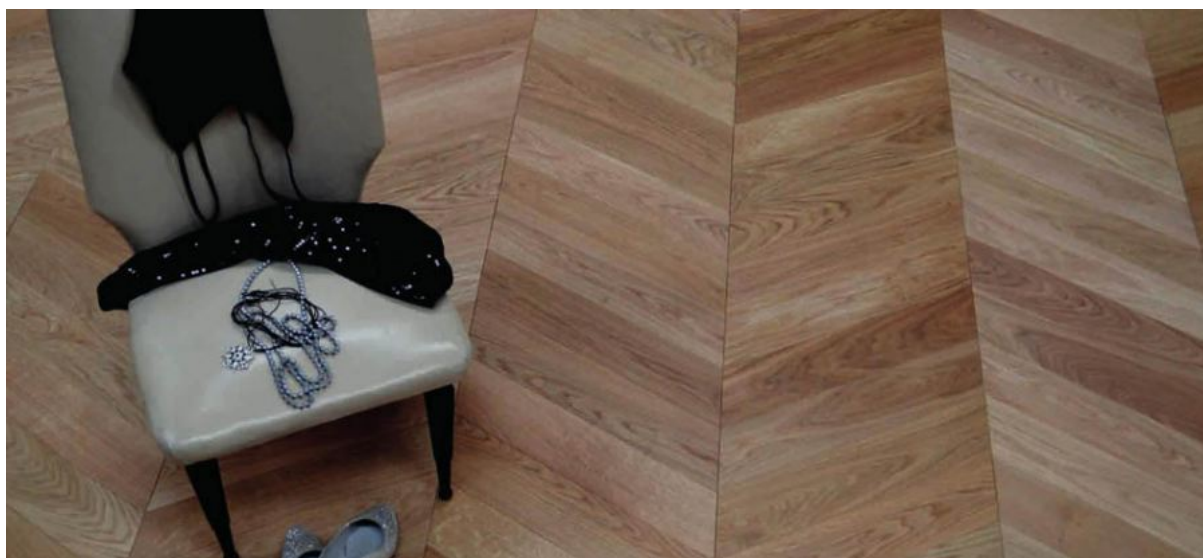

ПАРКЕТ | СТЕНОВЫЕ ПАНЕЛИ | ДВЕРИ

Массивная доска Friulparchet Bio-Linea Дуб нейтральный Шеврон

Производитель: FRIULPARCHET

Код товара: Массивная доска Friulparchet Bio-Linea Дуб нейтральный Шеврон

Артикул: FRP-214

Страна производства: Италия

Коллекция: Bio-Linea

Размеры: 600/1800x110-150x15 мм

Порода дерева: Дуб

Селекция: Натур

Фаска: С 4-х сторон

Тип покрытия: Лак или масло

Соединение: Шип-паз