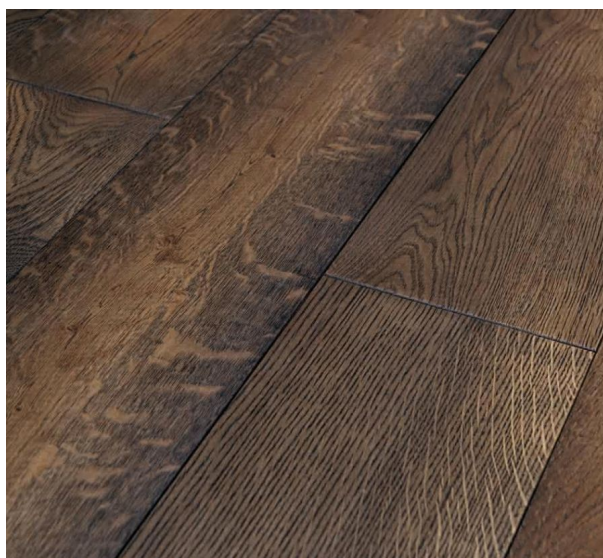

ПАРКЕТ | СТЕНОВЫЕ ПАНЕЛИ | ДВЕРИ

Инженерный паркет Friulparchet Vintage MaxiTop Дуб черный состаренный

Производитель: FRIULPARCHET
Код товара: Friulparchet Vintage MaxiTop Дуб черный состаренный
Артикул: FRP-224
Страна производства: Италия
Коллекция: Vintage
Размеры: 1800/2100x145/190x15 мм
Дизайн: Трехслойный инженерный паркет
Порода дерева: Дуб
Селекция: Рустик, натур, селек (по выбору заказчика)
Фаска: С 4-х сторон
Тип покрытия: Масло
Соединение: Шип/паз
Толщина верхнего слоя: 4 мм
Тип поверхности: Матовая
Твёрдость породы: 3,7 по Бринеллю