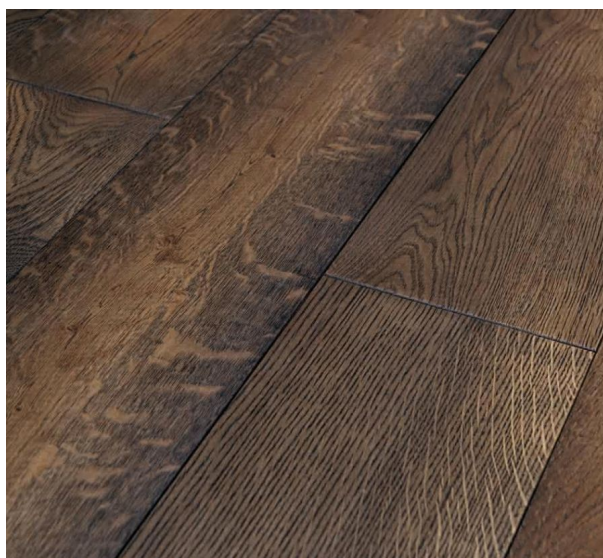

ПАРКЕТ | СТЕНОВЫЕ ПАНЕЛИ | ДВЕРИ

Массивная доска Friulparchet Vintage Дуб черный состаренный

Производитель: FRIULPARCHET

Код товара: Массивная доска Friulparchet Vintage Дуб черный состаренный

Артикул: FRP-239

Страна производства: Италия

Коллекция: Vintage

Размеры: 600/1800x120/140/160x15 мм

Порода дерева: Дуб

Селекция: Рустик, натур, селект (по выбору заказчика)

Фаска: С 4-х сторон

Тип покрытия: Масло

Соединение: Клеевое