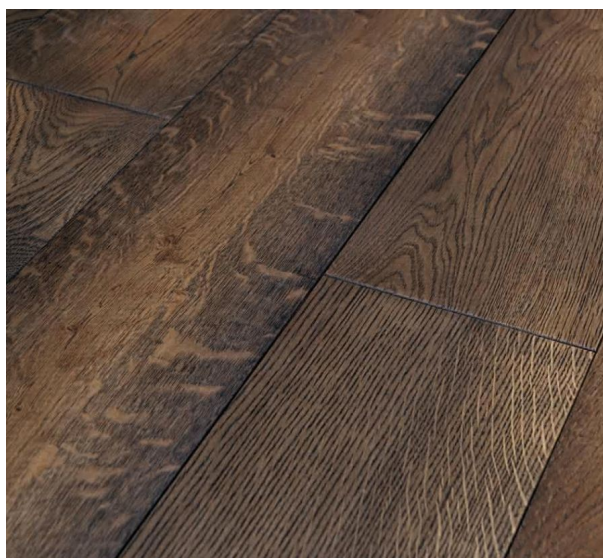

## Инженерный паркет Friulparchet Vintage Tiare 120 Дуб черный состаренный

**Производитель:** FRIULPARCHET  
**Код товара:** Friulparchet Vintage Tiare 120 Дуб черный состаренный  
**Артикул:** FRP-219  
**Страна производства:** Италия  
**Коллекция:** Vintage  
**Размеры:** 700/1200x120x10 мм  
**Дизайн:** Двухслойный инженерный паркет  
**Порода дерева:** Дуб  
**Селекция:** Рустик, натур, селект (по выбору заказчика)  
**Фаска:** С 4-х сторон  
**Тип покрытия:** Масло  
**Соединение:** Шип/паз  
**Толщина верхнего слоя:** 4 мм  
**Тип поверхности:** Матовая  
**Твёрдость породы:** 3,7 по Бринеллю