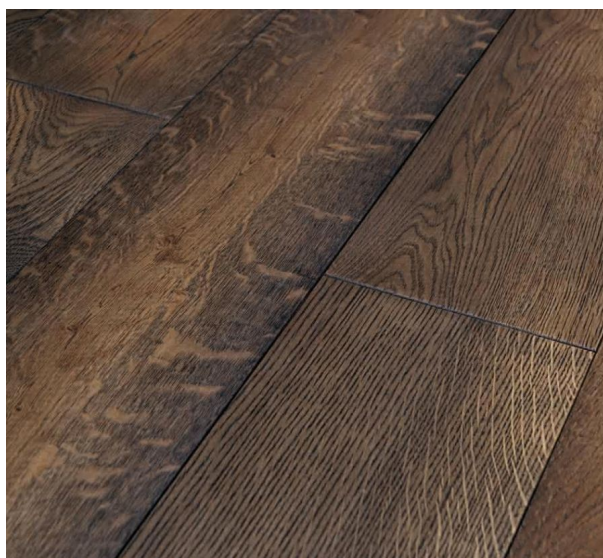

## Инженерный паркет Friulparchet Vintage Tiare 140 Дуб черный состаренный

**Производитель:** FRIULPARCHET  
**Код товара:** Friulparchet Vintage Tiare 140 Дуб черный состаренный  
**Артикул:** FRP-227  
**Страна производства:** Италия  
**Коллекция:** Vintage  
**Размеры:** 1200/1800x140x14 мм  
**Дизайн:** Двухслойный инженерный паркет  
**Порода дерева:** Дуб  
**Селекция:** Рустик, натур, селек (по выбору заказчика)  
**Фаска:** С 4-х сторон  
**Тип покрытия:** Масло  
**Соединение:** Шип/паз  
**Толщина верхнего слоя:** 4 мм  
**Тип поверхности:** Матовая  
**Твёрдость породы:** 3,7 по Бринеллю