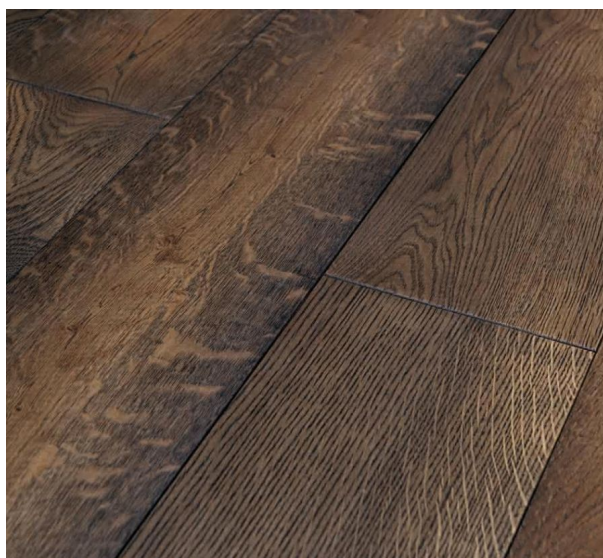

ПАРКЕТ | СТЕНОВЫЕ ПАНЕЛИ | ДВЕРИ

Инженерный паркет Friulparchet Vintage Castello Дуб черный состаренный

Производитель: FRIULPARCHET
Код товара: Friulparchet Vintage Castello Дуб черный состаренный
Артикул: FRP-222
Страна производства: Италия
Коллекция: Vintage
Размеры: 1500/3000x200/300/400x20 мм
Дизайн: Трехслойный инженерный паркет
Порода дерева: Дуб
Селекция: Рустик, натур, селект (по выбору заказчика)
Фаска: С 4-х сторон
Тип покрытия: Масло
Соединение: Шип/паз
Толщина верхнего слоя: 4 мм
Тип поверхности: Матовая
Твёрдость породы: 3,7 по Бринеллю