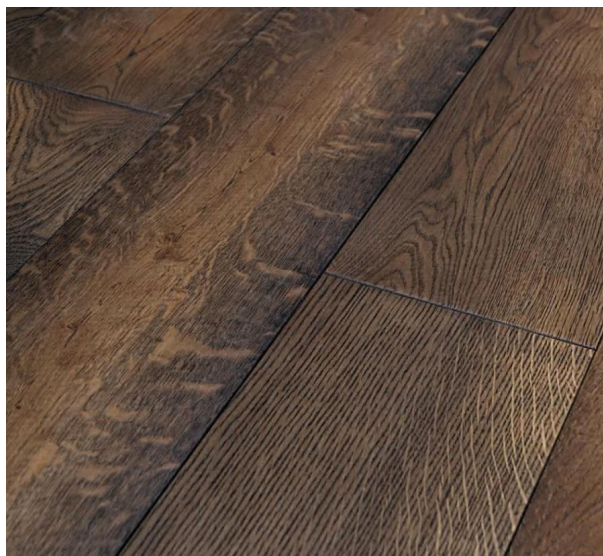

ПАРКЕТ | СТЕНОВЫЕ ПАНЕЛИ | ДВЕРИ

Инженерный паркет Friulparchet Vintage Tiare 120 Дуб землистый состаренный

Производитель: FRIULPARCHET
Код товара: Friulparchet Vintage Tiare 120 Дуб землистый состаренный
Артикул: FRP-232
Страна производства: Италия
Коллекция: Vintage
Размеры: 700/1200x120x10 мм
Дизайн: Двухслойный инженерный паркет
Порода дерева: Дуб
Селекция: Рустик, натур, селект (по выбору заказчика)
Фаска: С 4-х сторон
Тип покрытия: Масло
Соединение: Шип/паз
Толщина верхнего слоя: 4 мм
Тип поверхности: Матовая
Твёрдость породы: 3,7 по Бринеллю