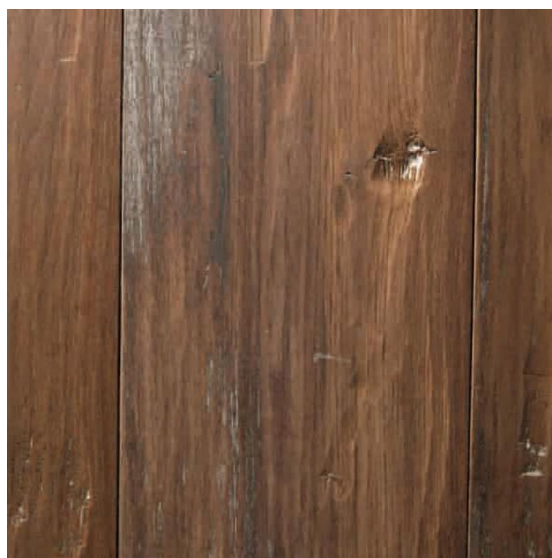

ПАРКЕТ | СТЕНОВЫЕ ПАНЕЛИ | ДВЕРИ

Инженерный паркет Friulparchet Vintage Castello Дуб грязный состаренный

Производитель: FRIULPARCHET

Код товара: Friulparchet Vintage Castello Дуб грязный состаренный

Артикул: FRP-228

Страна производства: Италия

Коллекция: Vintage

Размеры: 1500/3000x200/300/400x20 мм

Дизайн: Трехслойный инженерный паркет

Порода дерева: Дуб

Селекция: Рустик, натур, селект (по выбору заказчика)

Фаска: С 4-х сторон