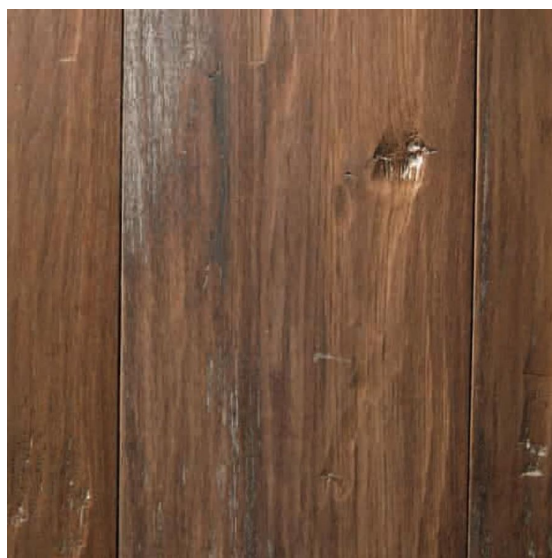

ПАРКЕТ | СТЕНОВЫЕ ПАНЕЛИ | ДВЕРИ

Инженерный паркет Friulparchet Vintage MaxiTop Дуб грязный состаренный

Производитель: FRIULPARCHET
Код товара: Friulparchet Vintage MaxiTop Дуб грязный состаренный
Артикул: FRP-223
Страна производства: Италия
Коллекция: Vintage
Размеры: 1800/2100x145/190x15 мм
Дизайн: Трехслойный инженерный паркет
Порода дерева: Дуб
Селекция: Рустик, натур, селек (по выбору заказчика)
Фаска: С 4-х сторон
Тип покрытия: Масло
Соединение: Шип/паз
Толщина верхнего слоя: 4 мм
Тип поверхности: Матовая
Твёрдость породы: 3,7 по Бринеллю