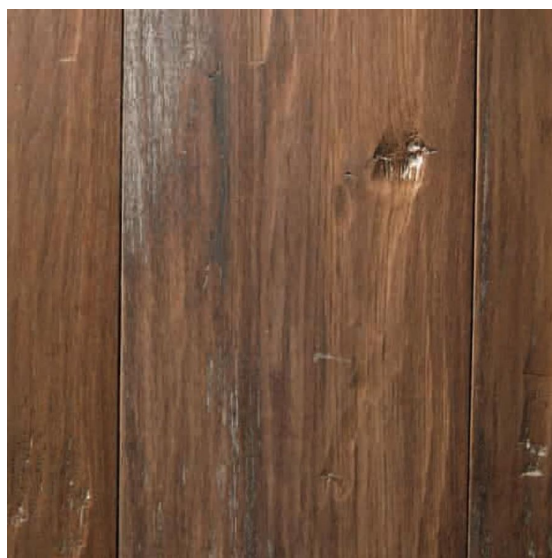

ПАРКЕТ | СТЕНОВЫЕ ПАНЕЛИ | ДВЕРИ

Инженерный паркет Friulparchet Vintage Tiare 120 Дуб грязный состаренный

Производитель: FRIULPARCHET

Код товара: Friulparchet Vintage Tiare 120 Дуб грязный состаренный

Артикул: FRP-231

Страна производства: Италия

Коллекция: Vintage

Размеры: 700/1200x120x10 мм

Дизайн: Двухслойный инженерный паркет

Порода дерева: Дуб

Селекция: Рустик, натур, селек (по выбору заказчика)

Фаска: С 4-х сторон

Тип покрытия: Масло