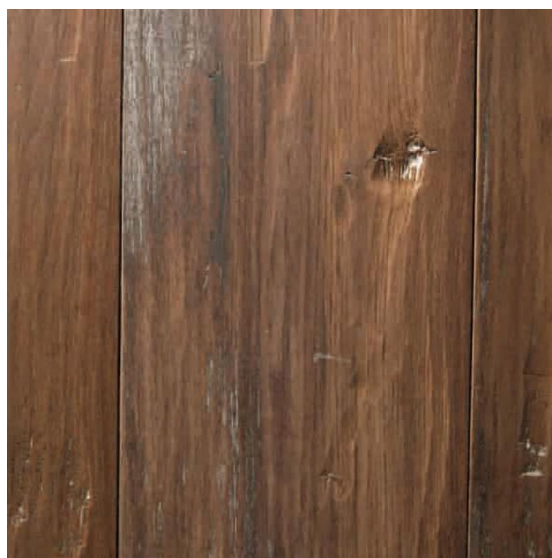

ПАРКЕТ | СТЕНОВЫЕ ПАНЕЛИ | ДВЕРИ

Инженерный паркет Friulparchet Vintage Tiare 140 Дуб грязный состаренный

Производитель: FRIULPARCHET

Код товара: Friulparchet Vintage Tiare 140 Дуб грязный состаренный

Артикул: FRP-218

Страна производства: Италия

Коллекция: Vintage

Размеры: 1200/1800x140x14 мм

Дизайн: Двухслойный инженерный паркет

Порода дерева: Дуб

Селекция: Рустик, натур, селект (по выбору заказчика)

Фаска: С 4-х сторон