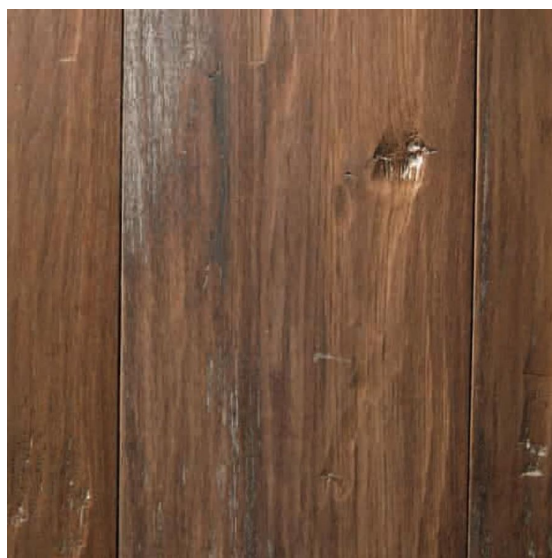

## Массивная доска Friulparchet Vintage Дуб грязный состаренный

**Производитель:** FRIULPARCHET

**Код товара:** Массивная доска Friulparchet Vintage Дуб грязный состаренный

**Артикул:** FRP-238

**Страна производства:** Италия

**Коллекция:** Vintage

**Размеры:** 600/1800x120/140/160x15 мм

**Порода дерева:** Дуб

**Селекция:** Рустик, натур, селект (по выбору заказчика)

**Фаска:** С 4-х сторон

**Тип покрытия:** Масло

**Соединение:** Клеевое

**Тип поверхности:** Матовая

**Твёрдость породы:** 3,7 по Бринеллю