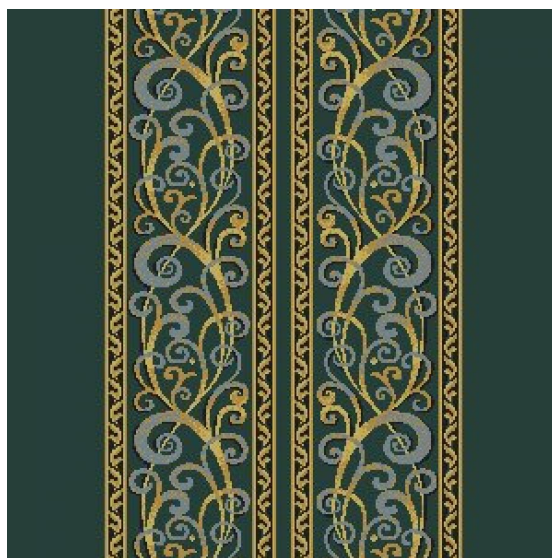

ПАРКЕТ | СТЕНОВЫЕ ПАНЕЛИ | ДВЕРИ

Ковровое покрытие Ege Cosmopolitan mucha border RF5220657

Производитель: EGE

Код товара: Ковровое покрытие Ege Cosmopolitan mucha border RF5220657

Артикул: EGE-1081

Вес: 1) Highline 750 - 2400 гр/кв.м., 2) Highline 910 - 2400 гр/кв.м., 3) Highline 1100 - 2600 гр/кв.м., 4) Highline 80/20 1100 - 2800 гр/кв.м., 5) Highline 80/20 1400 - 2800 гр/кв.м., 6) Highline 80/20 1900 - 3200 гр/кв.м., 7) Highline Loop - 2300 гр/кв.м., 8) Highline E16 - 2100 гр/кв.м., 9) Highline 630 - 2000 гр/кв.м.

Толщина изделия: 1) Highline 750 - 7мм, 2) Highline 910 - 7,5 мм, 3) Highline 1100 - 8 мм, 4) Highline 80/20 1100 - 8 мм, 5) Highline 80/20 1400 - 8,5 мм, 6) Highline 80/20 1900 - 10 мм 7) Highline Loop - 6,5 мм, 8) Highline E16 - 6,5 мм, 9) Highline 630 - 6 мм

Страна производства: Дания

Коллекция: Cosmopolitan

Размеры: Любая длина под заказ. Ширина 400 см

Технология изготовления: SUPERIOR HANDTUFTED

Материал изделия: 100% полиамид или 80% шерсть 20% полиамид (по выбору заказчика)