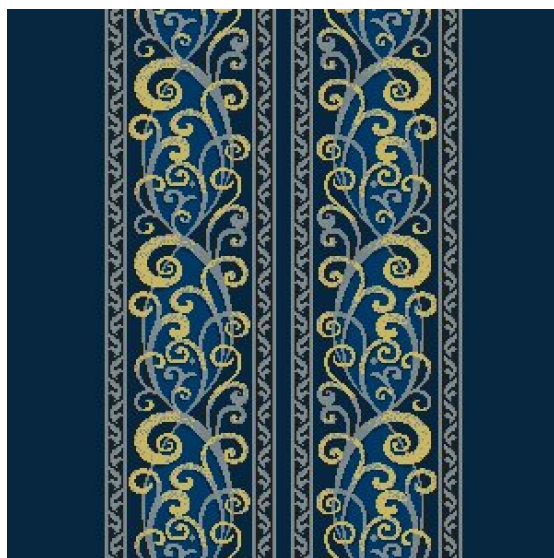

## Ковровое покрытие Ege Cosmopolitan mucha border blue RF5220659

**Производитель:** EGE

**Код товара:** Ковровое покрытие Ege Cosmopolitan mucha border blue RF5220659

**Артикул:** EGE-1080

**Вес:** 1) Highline 750 - 2400 гр/кв.м., 2) Highline 910 - 2400 гр/кв.м., 3) Highline 1100 - 2600 гр/кв.м., 4) Highline 80/20 1100 - 2800 гр/кв.м., 5) Highline 80/20 1400 - 2800 гр/кв.м., 6) Highline 80/20 1900 - 3200 гр/кв.м., 7) Highline Loop - 2300 гр/кв.м., 8) Highline E16 - 2100 гр/кв.м., 9) Highline 630 - 2000 гр/кв.м.

**Толщина изделия:** 1) Highline 750 - 7мм, 2) Highline 910 - 7,5 мм, 3) Highline 1100 - 8 мм, 4) Highline 80/20 1100 - 8 мм, 5) Highline 80/20 1400 - 8,5 мм, 6) Highline 80/20 1900 - 10 мм 7) Highline Loop - 6,5 мм, 8) Highline E16 - 6,5 мм, 9) Highline 630 - 6 мм

**Страна производства:** Дания

**Коллекция:** Cosmopolitan

**Размеры:** Любая длина под заказ. Ширина 400 см

**Технология изготовления:** SUPERIOR HANDTUFTED

**Материал изделия:** 100% полиамид или 80% шерсть 20% полиамид (по выбору заказчика)

**Особенность модели:** Паттерн 65x24 см

**Класс:** 32-33

**Основание:** Джут/латекс